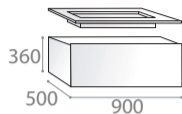

MAYA washbasin variation

W900

13A44-SA (白) ¥454,500

13A44-SN (黒) ¥491,500

W1500

13A45-SA (白) ¥503,000

13A45-SN (黒) ¥544,500

W1800