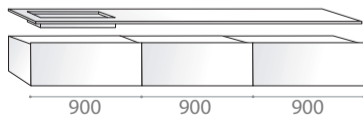

13A46-SA (白) ¥542,000

13A46-SN (黒) ¥586,500

W2700