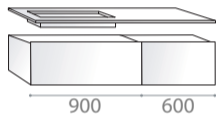

MAYA washbasin variation

W900

13A44-SA (白) ¥454,500

13A44-SN (黒) ¥491,500

W1500

13A45-SA (白) ¥503,000

13A45-SN (黒) ¥544,500

W1800