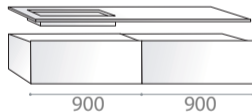

MAYA washbasin variation

W900

13A44-SA (白) ¥454,500

13A44-SN (黒) ¥491,500

W1500

13A45-SA (白) ¥503,000

13A45-SN (黒) ¥544,500

W1800