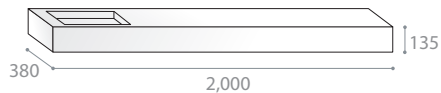

CONCERTO washbasin counter variation

■ ボウル一体型カウンター

13A44-SA (白) ¥454,500 (¥477,225)

13A44-SN (黒) ¥491,500 (¥516,075)

13A45-SA (白) ¥503,000 (¥528,150)

13A45-SN (黒) ¥544,500 (¥571,200)

13A46-SA (白) ¥542,000 (¥569,100)

13A46-SN (黒) ¥586,500 (¥615,825)

13A47-SA (白) ¥596,000 (¥625,800)

13A47-SN (黒) ¥631,500 (¥663,075)

※ボウル位置は左右からお選びいただけます。