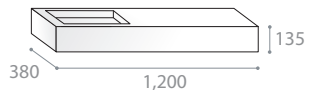

CONCERTO washbasin counter variation

■ ボウル一体型カウンター

13A44-SA (白) ¥454,500 (¥477,225)

13A44-SN (黒) ¥491,500 (¥516,075)

13A45-SA (白) ¥503,000 (¥528,150)

13A45-SN (黒) ¥544,500 (¥571,200)

13A46-SA (白) ¥542,000 (¥569,100)

13A46-SN (黒) ¥586,500 (¥615,825)

13A47-SA (白) ¥596,000 (¥625,800)

13A47-SN (黒) ¥631,500 (¥663,075)

※ボウル位置は左右からお選びいただけます。