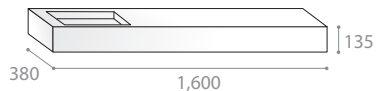

CONCERTO washbasin counter variation

■ ボウル一体型カウンター

13A44-SA (白) ¥454,500 (¥477,225)

13A44-SN (黒) ¥491,500 (¥516,075)

13A45-SA (白) ¥503,000 (¥528,150)

13A45-SN (黒) ¥544,500 (¥571,200)

13A46-SA (白) ¥542,000 (¥569,100)

13A46-SN (黒) ¥586,500 (¥615,825)

13A47-SA (白) ¥596,000 (¥625,800)

13A47-SN (黒) ¥631,500 (¥663,075)

※ボウル位置は左右からお選びいただけます。