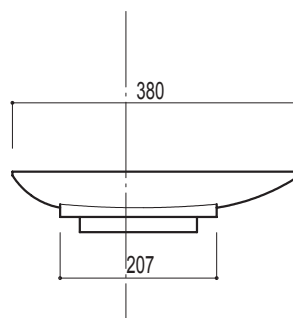

同シリーズの混合水栓「08RB1」と組み合わせる場合は、左図の寸法により取付してください。

※詳細寸法は現物計測によってください。

A部拡大

排水栓のつばが掛かるようにカウンター開口してください。その際、必ず現物の寸法を計測してください。

排水栓の周囲とカウンター開口のスキマはシール処理をしてください。

ボウル本体は固定しません。

※カウンター開口は必ず現物計測により行ってください。

品番 08LV1-SA(右ボウル)	商品名 洗面ボウル	お問い合わせ先	
ブランド トスコクアトロ	縮尺 フリー	日付 2008.8.01	カネジン青山ショールーム TEL:03-5786-3375 FAX:03-5786-3376
備考 人工大理石製、排水目皿付き、ホワイト			

同シリーズの混合水栓「08RB1」と組み合わせる場合は、左図の寸法により取付してください。

※詳細寸法は現物計測によってください。

A部拡大

排水柵のつばが掛かるようにカウンター開口してください。その際、必ず現物の寸法を計測してください。

排水柵の周囲とカウンター開口のスキマはシール処理をしてください。

ボウル本体は固定しません。

※カウンター開口は必ず現物計測により行ってください。

品番 08LV1-SA(左ボウル)	商品名 洗面ボウル		お問い合わせ先	
ブランド トスコクアトロ	縮尺 フリー	日付 2008.8.01	カネジン青山ショールーム TEL:03-5786-3375 FAX:03-5786-3376	
備考 人工大理石製、排水目皿付き、ホワイト				