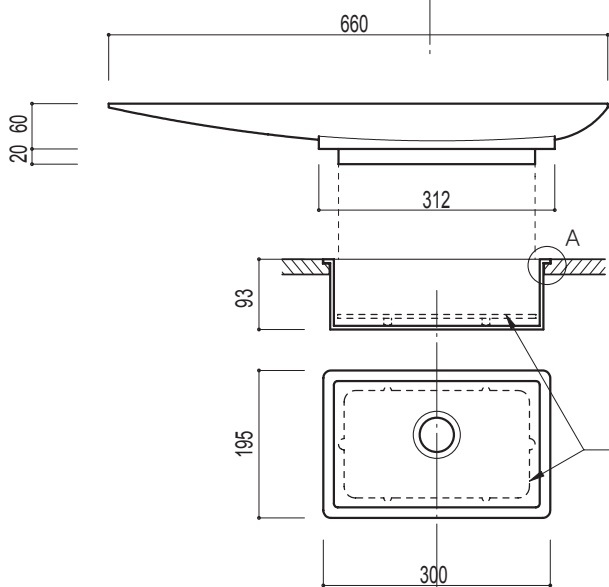

同シリーズの混合水栓「08RB1」と組み合わせる場合は、左図の寸法により取付してください。

※詳細寸法は現物計測によってください。

A部拡大

排水栓のつばが掛かるようにカウンター開口してください。その際、必ず現物の寸法を計測してください。

排水栓の周囲とカウンター開口のスキマはシール処理をしてください。

ボウル本体は固定しません。

※カウンター開口は必ず現物計測により行ってください。

品番 08LV1-SA(右ボウル)	商品名 洗面ボウル	お問い合わせ先	
ブランド トスコクアトロ	縮尺 フリー	日付 2008.8.01	カネジン青山ショールーム TEL:03-5786-3375 FAX:03-5786-3376
備考 人工大理石製、排水目皿付き、ホワイト			

同シリーズの混合水栓「08RB1」と組み合わせる場合は、左図の寸法により取付してください。

※詳細寸法は現物計測によってください。

A部拡大

排水柵のつばが掛かるようにカウンター開口してください。その際、必ず現物の寸法を計測してください。

排水柵の周囲とカウンター開口のスキマはシール処理をしてください。

ボウル本体は固定しません。

※カウンター開口は必ず現物計測により行ってください。

品番 08LV1-SA(左ボウル)	商品名 洗面ボウル		お問い合わせ先	
ブランド トスコクアトロ	縮尺 フリー	日付 2008.8.01	カネジン青山ショールーム TEL:03-5786-3375 FAX:03-5786-3376	
備考 人工大理石製、排水目皿付き、ホワイト				