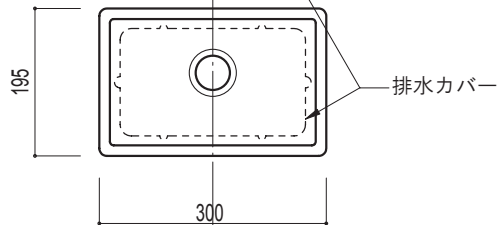

同シリーズの混合水栓「08RB1」と組み合わせる場合は、左図の寸法により取付してください。

※詳細寸法は現物計測によってください。

A部拡大

排水栓のつばが掛かるようにカウンター開口してください。その際、必ず現物の寸法を計測してください。

排水栓の周囲とカウンター開口のスキマはシール処理をしてください。

ボウル本体は固定しません。

※カウンター開口は必ず現物計測により行ってください。

品番 08LV1-SA(右ボウル)	商品名 洗面ボウル	お問い合わせ先	
ブランド トスコクアトロ	縮尺 フリー	日付 2008.8.01	カネジン青山ショールーム TEL:03-5786-3375 FAX:03-5786-3376
備考 人工大理石製、排水目皿付き、ホワイト			

同シリーズの混合水栓「08RB1」と組み合わせる場合は、左図の寸法により取付してください。

※詳細寸法は現物計測によってください。

A部拡大

排水柵のつばが掛かるようにカウンター開口してください。その際、必ず現物の寸法を計測してください。

排水柵の周囲とカウンター開口のスキマはシール処理をしてください。

ボウル本体は固定しません。

※カウンター開口は必ず現物計測により行ってください。

品番 08LV1-SA(左ボウル)	商品名 洗面ボウル		お問い合わせ先	
ブランド トスコクアトロ	縮尺 フリー	日付 2008.8.01	カネジン青山ショールーム TEL:03-5786-3375 FAX:03-5786-3376	
備考 人工大理石製、排水目皿付き、ホワイト				