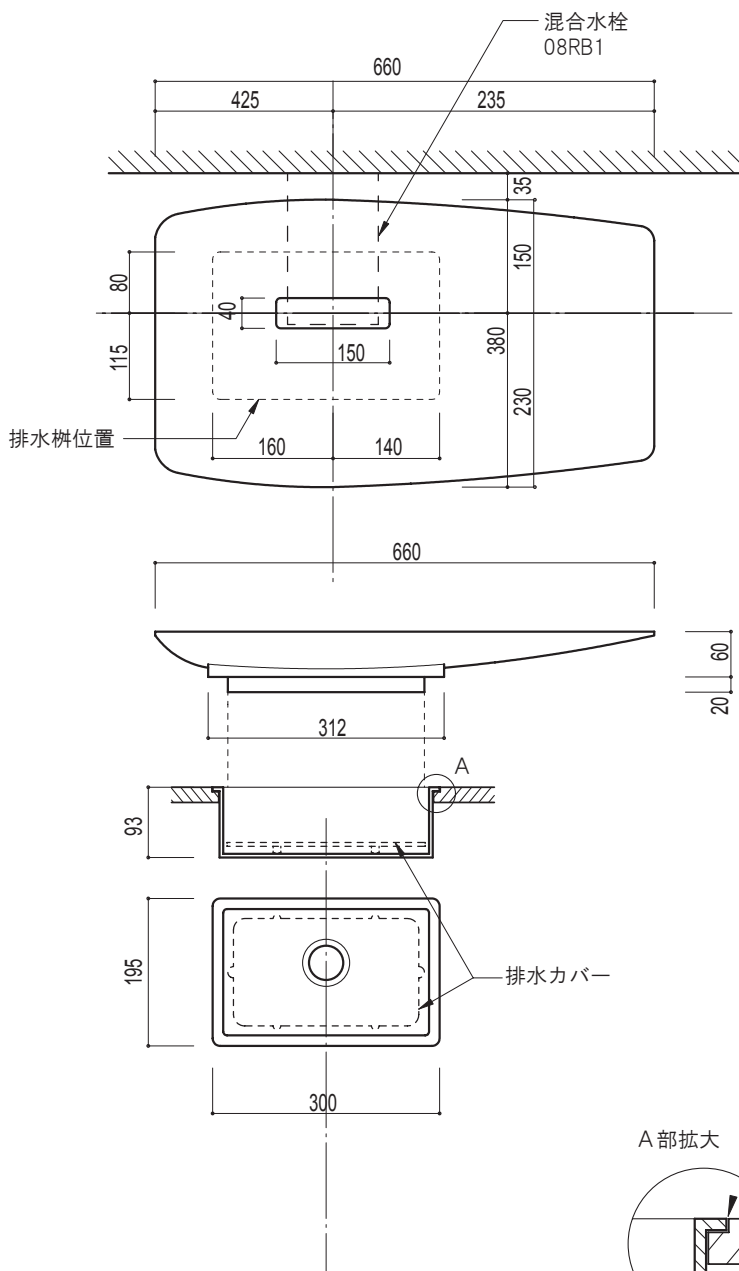

同シリーズの混合水栓「08RB1」と組み合わせる場合は、左図の寸法により取付してください。

※詳細寸法は現物計測によってください。

A部拡大

排水栓のつばが掛かるようにカウンター開口してください。その際、必ず現物の寸法を計測してください。

排水栓の周囲とカウンター開口のスキマはシール処理をしてください。

ボウル本体は固定しません。

※カウンター開口は必ず現物計測により行ってください。

品番 08LV1-SA(右ボウル)	商品名 洗面ボウル	お問い合わせ先	
ブランド トスコクアトロ	縮尺 フリー	日付 2008.8.01	カネジン青山ショールーム TEL:03-5786-3375 FAX:03-5786-3376
備考 人工大理石製、排水目皿付き、ホワイト			

同シリーズの混合水栓「08RB1」と組み合わせる場合は、左図の寸法により取付してください。

※詳細寸法は現物計測によってください。

A部拡大

排水柵のつばが掛かるようにカウンター開口してください。その際、必ず現物の寸法を計測してください。

排水柵の周囲とカウンター開口のスキマはシール処理をしてください。

ボウル本体は固定しません。

※カウンター開口は必ず現物計測により行ってください。

品番 08LV1-SA(左ボウル)	商品名 洗面ボウル		お問い合わせ先	
ブランド トスコクアトロ	縮尺 フリー	日付 2008.8.01	カネジン青山ショールーム TEL:03-5786-3375 FAX:03-5786-3376	
備考 人工大理石製、排水目皿付き、ホワイト				