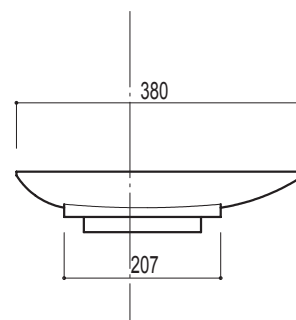

同シリーズの混合水栓「08RB1」と組み合わせる場合は、左図の寸法により取付してください。

※詳細寸法は現物計測によってください。

A部拡大

排水栓のつばが掛かるようにカウンター開口してください。その際、必ず現物の寸法を計測してください。

排水栓の周囲とカウンター開口のスキマはシール処理をしてください。

ボウル本体は固定しません。

※カウンター開口は必ず現物計測により行ってください。

品番 08LV1-SA(右ボウル)	商品名 洗面ボウル	お問い合わせ先	
ブランド トスコクアトロ	縮尺 フリー	日付 2008.8.01	カネジン青山ショールーム TEL:03-5786-3375 FAX:03-5786-3376
備考 人工大理石製、排水目皿付き、ホワイト			

同シリーズの混合水栓「08RB1」と組み合わせる場合は、左図の寸法により取付してください。

※詳細寸法は現物計測によってください。

A部拡大

排水柵のつばが掛かるようにカウンター開口してください。その際、必ず現物の寸法を計測してください。

排水柵の周囲とカウンター開口のスキマはシール処理をしてください。

ボウル本体は固定しません。

※カウンター開口は必ず現物計測により行ってください。

品番 08LV1-SA(左ボウル)	商品名 洗面ボウル		お問い合わせ先	
ブランド トスコクアトロ	縮尺 フリー	日付 2008.8.01	カネジン青山ショールーム TEL:03-5786-3375 FAX:03-5786-3376	
備考 人工大理石製、排水目皿付き、ホワイト				