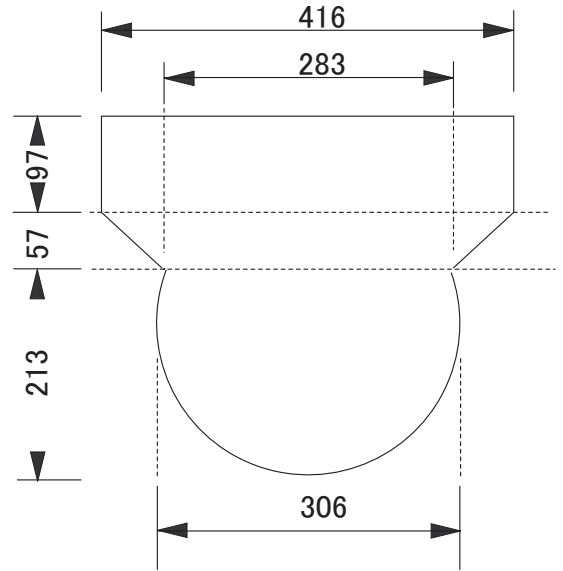

カウンター切込寸法

※カウンターの切込寸法は現物を計測のうえ、設置してください。

品番 DK032050	商品名 洗面ボウル	お問い合わせ先	
ブランド デュラビット(アーキテック)	縮尺 フリー	日付 2007.11.01	カネジン青山ショールーム TEL:03-5786-3375 FAX:03-5786-3376
備考 オーバーフローなし 水栓穴は左右お選びいただけます			