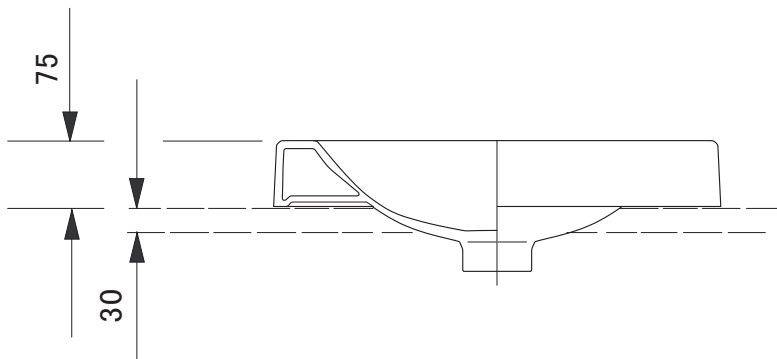

カウンター切込寸法

※カウンターの切込寸法は現物を計測のうえ、設置してください。

品番 DK032050	商品名 洗面ボウル	お問い合わせ先	
ブランド デュラビット(アーキテック)	縮尺 フリー	日付 2007.11.01	カネジン青山ショールーム TEL:03-5786-3375 FAX:03-5786-3376
備考 オーバーフローなし 水栓穴は左右お選びいただけます			