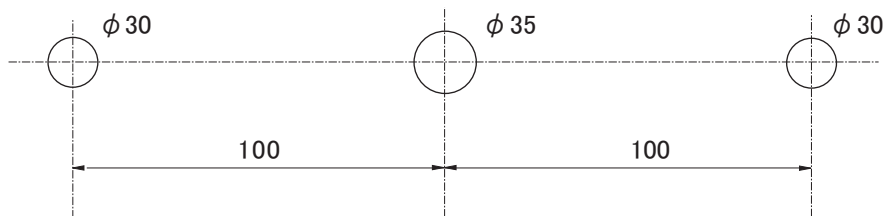

カウンター開口標準穴開け寸法

品番	LD201	商品名	洗面用混合水栓		お問い合わせ先
ブランド	クリスティーナ (クラシックシリーズ)	縮尺	フリー	日付	2007.11.01
備考	排水金具付 水栓取付穴 寸法: $\Phi 35 \pm 2$				カネジン青山ショールーム TEL: 03-5786-3375 FAX: 03-5786-3376