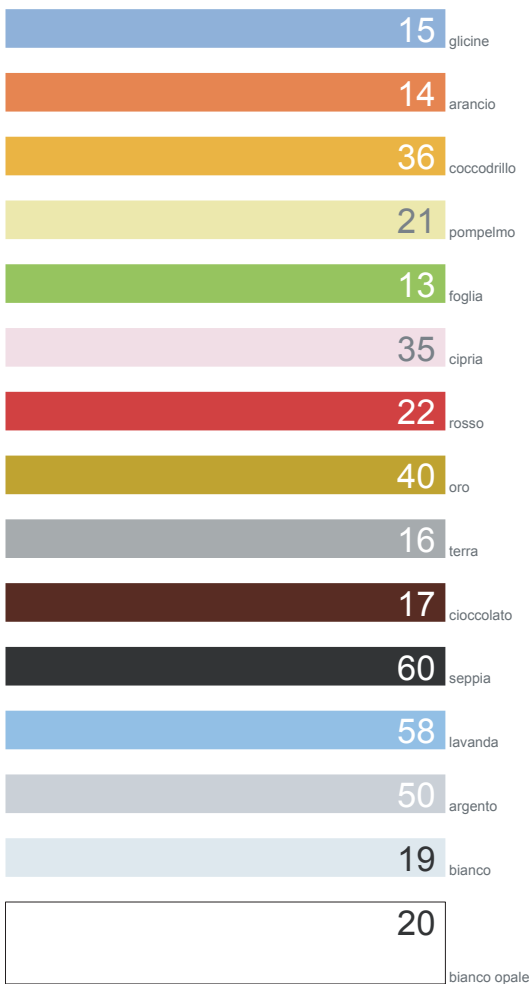

■ COLOR variation

※BASIN QUADシリーズは
20(bianco opale)のみとなります。