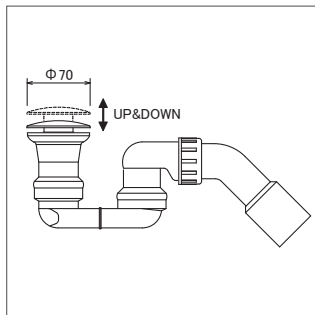

オーバーフロー穴塞ぎパーツ

目皿プッシュアップ型排水金具・トラップ

※ヘッド部を押すと上下して排水が出来ます

※オーバーフロータイプをご希望の場合はお問合せ下さい。

品番 <b>CAPRI-1500</b>	商品名 <b>埋込み型バスタブ</b>		お問い合わせ先
ブランド <b>ヘッシュ(カプリ)</b>	縮尺 <b>フリー</b>	日付 <b>2007.11.01</b>	カネジン青山ショールーム TEL:03-5786-3375 FAX:03-5786-3376
備考 <b>バスタブ本体/アクリル製 オーバーフローなし 排水金具部品・バスタブ脚一式付属</b>			