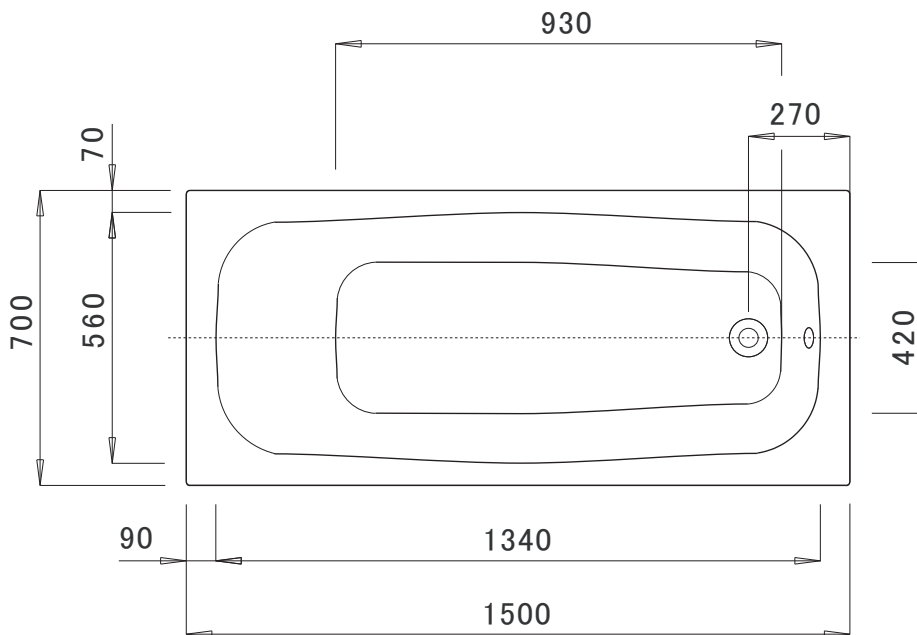

オーバーフロー穴塞ぎパーツ

目皿プッシュアップ型排水金具・トラップ

※ヘッド部を押すと上下して排水が出来ます

※オーバーフロータイプをご希望の場合はお問合せ下さい。

品番 <b>CAPRI-1500</b>	商品名 <b>埋込み型バスタブ</b>		お問い合わせ先
ブランド <b>ヘッシュ(カプリ)</b>	縮尺 <b>フリー</b>	日付 <b>2007.11.01</b>	カネジン青山ショールーム TEL:03-5786-3375 FAX:03-5786-3376
備考 <b>バスタブ本体/アクリル製 オーバーフローなし 排水金具部品・バスタブ脚一式付属</b>			