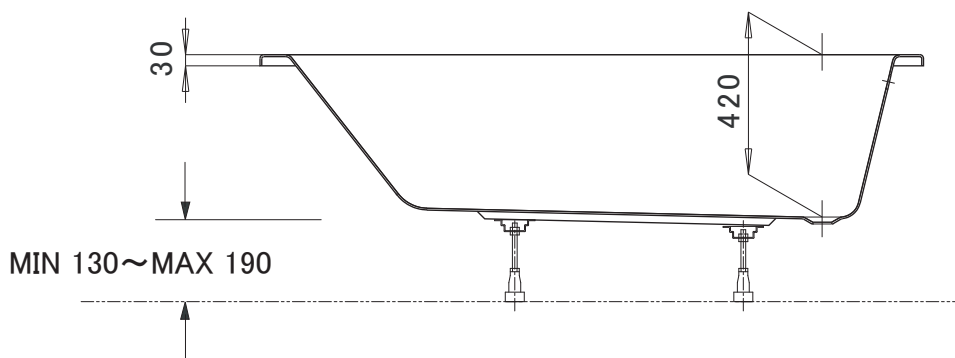

オーバーフロー穴塞ぎパーツ

目皿プッシュアップ型排水金具・トラップ

※ヘッド部を押すと上下して排水が出来ます

※オーバーフロータイプをご希望の場合はお問合せ下さい。

品番 <b>CAPRI-1500</b>	商品名 <b>埋込み型バスタブ</b>		お問い合わせ先
ブランド <b>ヘッシュ(カプリ)</b>	縮尺 <b>フリー</b>	日付 <b>2007.11.01</b>	カネジン青山ショールーム TEL:03-5786-3375 FAX:03-5786-3376
備考 <b>バスタブ本体/アクリル製 オーバーフローなし 排水金具部品・バスタブ脚一式付属</b>			