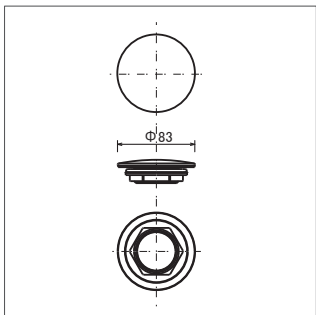

オーバーフロー穴塞ぎパーツ

目皿プッシュアップ型排水金具・トラップ

※ヘッド部を押すと上下して排水が出来ます

※オーバーフロータイプをご希望の場合はお問合せ下さい。

品番 <b>CAPRI-1500</b>	商品名 <b>埋込み型バスタブ</b>		お問い合わせ先
ブランド <b>ヘッシュ(カプリ)</b>	縮尺 <b>フリー</b>	日付 <b>2007.11.01</b>	カネジン青山ショールーム TEL:03-5786-3375 FAX:03-5786-3376
備考 <b>バスタブ本体/アクリル製 オーバーフローなし 排水金具部品・バスタブ脚一式付属</b>			