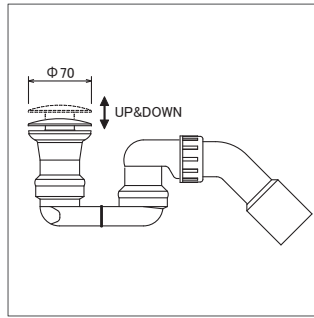

オーバーフロー穴塞ぎパーツ

目皿プッシュアップ型排水金具・トラップ

※ヘッド部を押すと上下して排水が出来ます

(カタログ掲載品番:DK700042)

※オーバーフロータイプをご希望の場合はお問合せ下さい。

品番	DK700035	商品名	パイオババスタブ		お問い合わせ先
ブランド	デュラビット(パイオバ)	縮尺	フリー	日付	2007.11.01
備考	バスタブ本体/アクリル製 オーバーフローなし 排水金具部品一式・バスタブ脚付属				カネジン青山ショールーム TEL:03-5786-3375 FAX:03-5786-3376