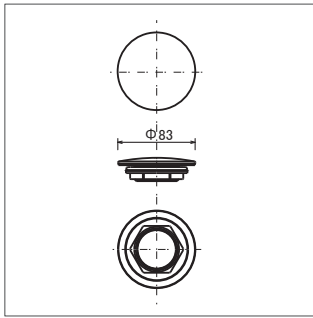

オーバーフロー穴塞ぎパーツ

目皿プッシュアップ型排水金具・トラップ

※ヘッド部を押すと上下して排水が出来ます

(カタログ掲載品番:DK700042)

※オーバーフロータイプをご希望の場合はお問合せ下さい。

品番	DK700035	商品名	パイオババスタブ		お問い合わせ先
ブランド	デュラビット(パイオバ)	縮尺	フリー	日付	2007.11.01
備考	バスタブ本体/アクリル製 オーバーフローなし 排水金具部品一式・バスタブ脚付属				カネジン青山ショールーム TEL:03-5786-3375 FAX:03-5786-3376