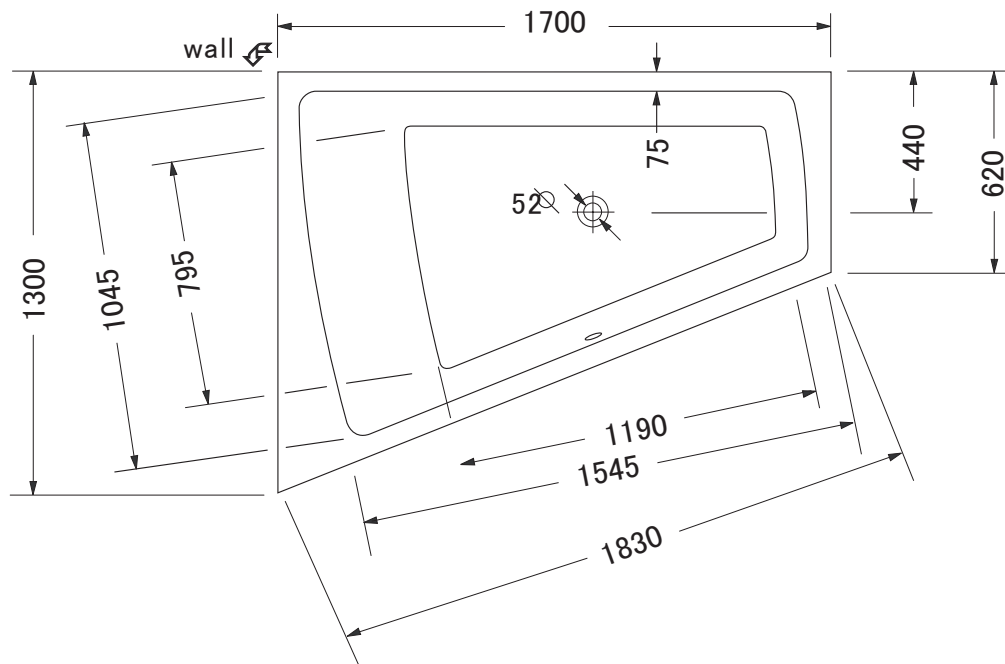

オーバーフロー穴塞ぎパーツ

目皿プッシュアップ型排水金具・トラップ

※ヘッド部を押すと上下して排水が出来ます

(カタログ掲載品番:DK700042)

※オーバーフロータイプをご希望の場合はお問合せ下さい。

品番	DK700035	商品名	パイオババスタブ		お問い合わせ先
ブランド	デュラビット(パイオバ)	縮尺	フリー	日付	2007.11.01
備考	バスタブ本体/アクリル製 オーバーフローなし 排水金具部品一式・バスタブ脚付属				カネジン青山ショールーム TEL:03-5786-3375 FAX:03-5786-3376