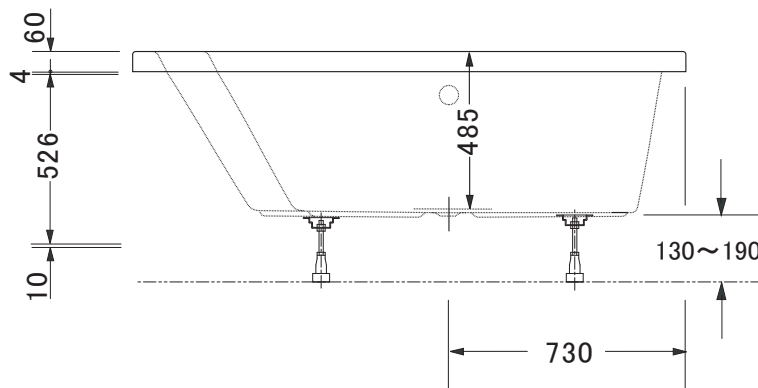

オーバーフロー穴塞ぎパーツ

目皿プッシュアップ型排水金具・トラップ

※ヘッド部を押すと上下して排水が出来ます

(カタログ掲載品番:DK700042)

※オーバーフロータイプをご希望の場合はお問合せ下さい。

品番	DK700035	商品名	パイオババスタブ		お問い合わせ先
ブランド	デュラビット(パイオバ)	縮尺	フリー	日付	2007.11.01
備考	バスタブ本体/アクリル製 オーバーフローなし 排水金具部品一式・バスタブ脚付属				カネジン青山ショールーム TEL:03-5786-3375 FAX:03-5786-3376