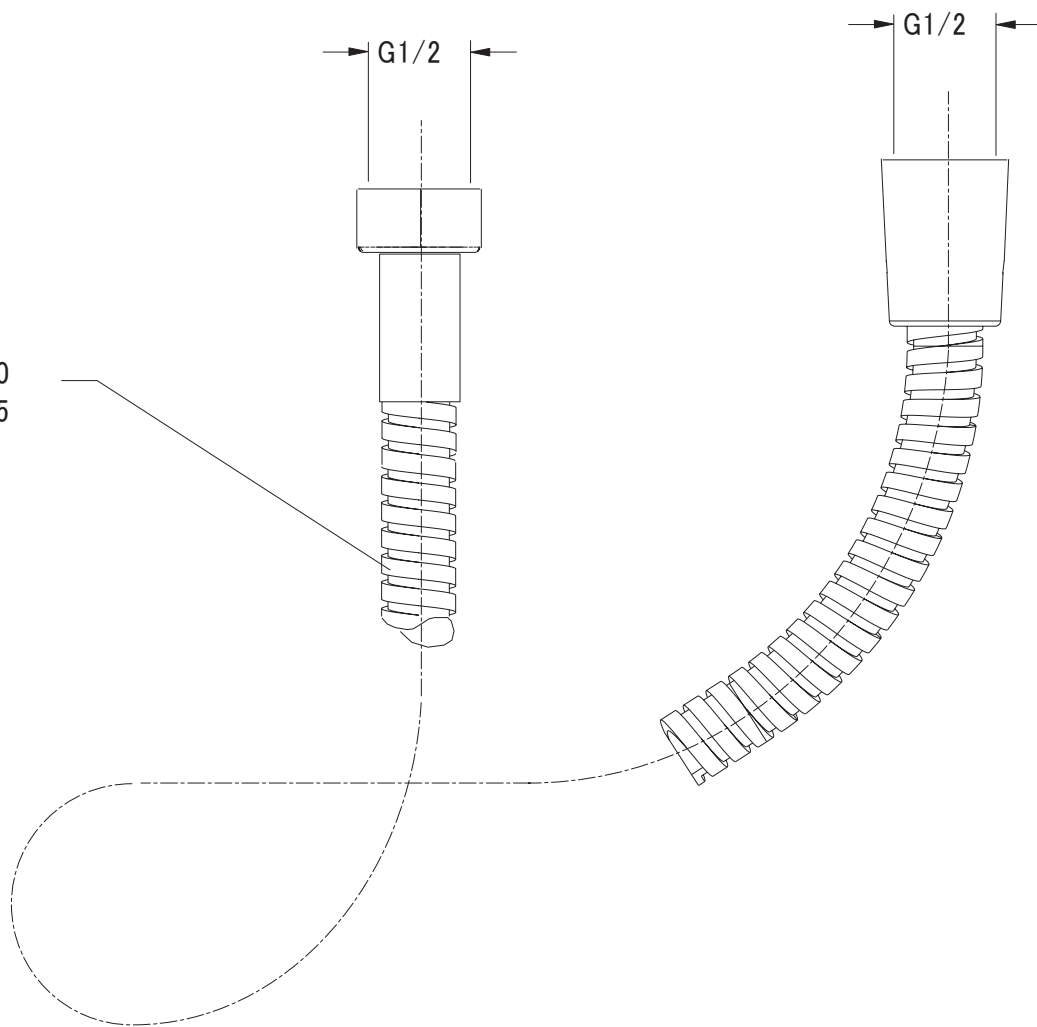

cm 150
cm 175

品番 AC226/AC227	商品名 シャワーホース	お問い合わせ先	
ブランド クリスティーナ(シャワー&バス)	縮尺 フリー	日付 2007.11.01	カネジン青山ショールーム TEL:03-5786-3375 FAX:03-5786-3376
備考 AC226(L=1500) / AC227(L=1750)			