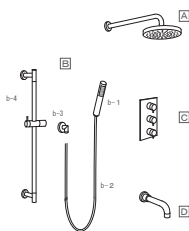

### ■1ヶ所吐水

### ■2ヶ所吐水 (切替で1方向のみ使用できます)

### ■3ヶ所吐水 (切替で2方向まで同時に使用できます)

- A : オーバーヘッドシャワー
- B : ハンドシャワー
  - b-1 : シャワーヘッド
  - b-2 : シャワーホース
  - b-3 : 給水アウトレット
  - b-4 : フック (シャワーバー)
- C : ミキサー
  - C1 : 1方向ミキサー
  - C2 : 2方向ミキサー
  - C3 : 3方向ミキサー
- D : カラン