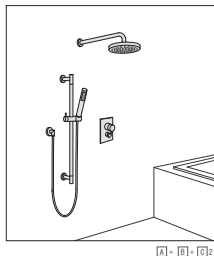

### ■1ヶ所吐水

### ■2ヶ所吐水 (切替で1方向のみ使用できます)

### ■3ヶ所吐水 (切替で2方向まで同時に使用できます)

- A : オーバーヘッドシャワー
- B : ハンドシャワー
  - b-1 : シャワーヘッド
  - b-2 : シャワーホース
  - b-3 : 給水アウトレット
  - b-4 : フック (シャワーバー)
- C : ミキサー
  - C1 : 1方向ミキサー
  - C2 : 2方向ミキサー
  - C3 : 3方向ミキサー
- D : カラン