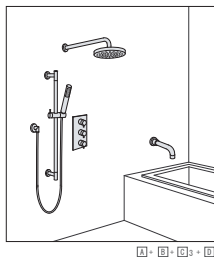

## SHOWER & BATH セットアップ例

様々なライフスタイルにあわせてご希望の組み合わせが可能です。  
ご不明点・ご質問等はお気軽にショールームまでお問い合わせ下さい。

### ■1ヶ所吐水

### ■2ヶ所吐水 (切替で1方向のみ使用できます)

### ■3ヶ所吐水 (切替で2方向まで同時に使用できます)

- A : オーバーヘッドシャワー
- B : ハンドシャワー
  - b-1 : シャワーヘッド
  - b-2 : シャワーホース
  - b-3 : 給水アウトレット
  - b-4 : フック (シャワーバー)
- C : ミキサー
  - C1 : 1方向ミキサー
  - C2 : 2方向ミキサー
  - C3 : 3方向ミキサー
- D : カラン